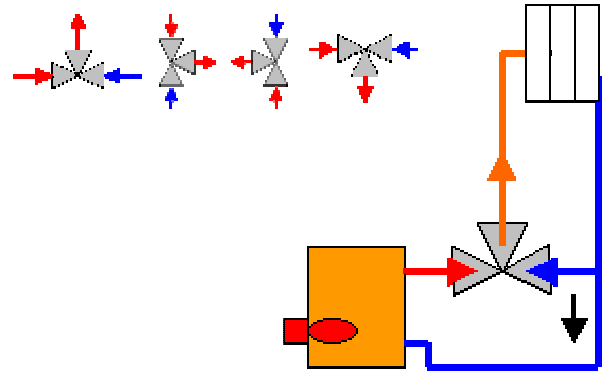

Ενδεικτική λειτουργία τρίοδης βάνης γωνιακής ροής